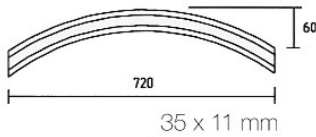

L X H X B / L X H X L 2.50 m. x 60 mm. x 13 mm.			
Houtsoort / Essence	*)	0 – 50 m	50 – 200 m
Eiken / Chêne	B		
Beuken / Hêtre	B		
Maple / Erable	B		
Grenen / Pin	B		
Kersen / Merisier	B		
Mahonie / Acajou	B		

Lijsten / Moulures

Houtsoort / Essence	*)	Bundel / Botte = 50 m	
Eiken / Chêne	B		 30 x 30 mm.
Beuken / Hêtre	B		
Maple / Erable	B		
Grenen / Pin	B		
Eiken / Chêne	B		 20 x 20 mm.
Beuken / Hêtre	B		
Maple / Erable	B		
Grenen / Pin	B		
Eiken / Chêne	B		  8 x 23 mm. 14 x 14 mm.
Beuken / Hêtre	B		
Maple / Erable	B		
Grenen / Pin	B		
Eiken / Chêne	B	(20 x 20 mm.)	 149
Beuken / Hêtre	B		
Grenen / Pin	B		
Eiken / Chêne	B	(18 X 14 mm.)	 143
Beuken / Hêtre	B		
Grenen / Pin	B		
Eiken / Chêne	B	(18 x 14 mm.)	 152
Beuken / Hêtre	B		
Grenen / Pin	B		
Eiken / Chêne	B	(14 x 14 mm.)	 146
Beuken rood / Hêtre rouge	B		
Beuken / Hêtre	B		
Essen / Frêne	B		
Maple / Erable	B		
Kersen / Merisier	B		
Berken / Bouleau	B		
Merbau / Merbau	B		
Afzelia / Doussié	B		
Afrormosia Afrormosia	B		
Mahonie / Acajou	B		
Grenen / Pin	B		
Wit / Blanc	B		

Profil 200

Profil 220

Profil 215

Profil 2251

Profil 271+272

Profil 213

Profil 2202

Profil 216