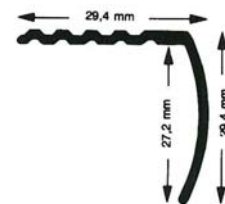

Neus, geboord / Nez, percé	
6213	Aluminium / Alu
6219	Goudkleur / Or
Prijs / Prix: per / par 2,70 m.