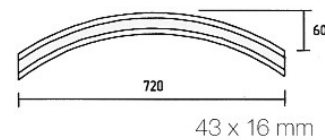

L X H X B / L X H X L 2.50 m. x 60 mm. x 13 mm.			
Houtsoort / Essence	*)	0 – 50 m	50 – 200 m
Eiken / Chêne	B		
Beuken / Hêtre	B		
Maple / Erable	B		
Grenen / Pin	B		
Kersen / Merisier	B		
Mahonie / Acajou	B		

Profil 251

Profil 211

Profil 217

Profil 202

Profil 261

Profil 204

Profil 252

Profil 262