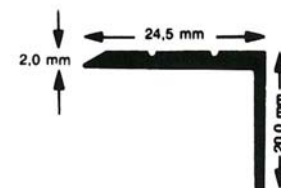

Geboord / Percé		Zelfklevend / Adhesive	
6916	Goudkleur / Or	6906.S	Goudkleur / Or
6917	Zilverkleur / Argent	6907.S	Zilverkleur / Argent
6918	Bronskleur / Bronze	6908.S	Bronskleur / Bronze
Prijs: p.st.