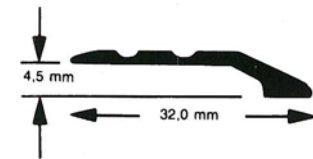

Alu - Profielen / Profiles - 1

Geboord / percé		Zelfklevend / adhesive	
5411	Gepolijst	5401.S	Gepolijst
5416	Goudkleur / Or	5406.S	Goudkleur / Or
5417	Zilverkleur / Argent	5407.S	Zilverkleur / Argent
5418	Bronskleur / Bronze	5408.S	Bronskleur / Bronze
Prijs / prix: per / par 2,70 m.			

Geboord / percé	
4311	Gepolijst
4316	Goudkleur / Or
4317	Zilverkleur / Argent
4318	Bronskleur / Bronze
Prijs / prix: per / par 2,70 m.