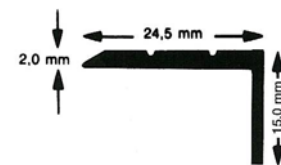

Geboord / Percé		Zelfklevend / Adhesive	
7016	Goudkleur / Or	7006.S	Goudkleur / Or
7017	Zilverkleur / Argent	7007.S	Zilverkleur / Argent
7018	Bronskleur / Bronze	7008.S	Bronskleur / Bronze
Prijs / Prix: per / par 2,70 m.