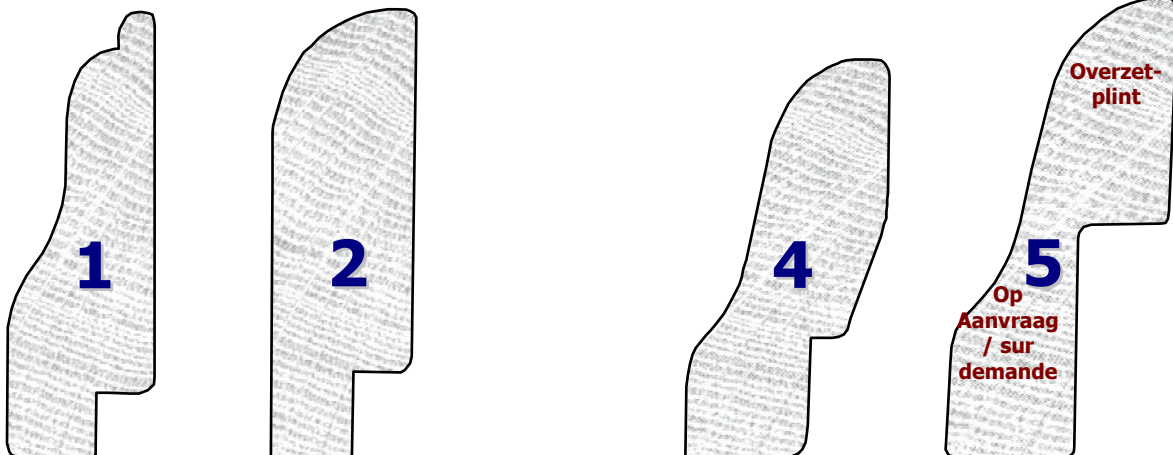

Afmeting / Mesure L x H x B / L X H X L

Profiel / Profil 1 + 2   2.20 – 2.90 x 65 x 22

Profiel / Profil 4   2.20 – 2.90 x 58 x 29

Een mix van diverse houtsoorten is mogelijk. Un mélange de différent essences du bois est possible.